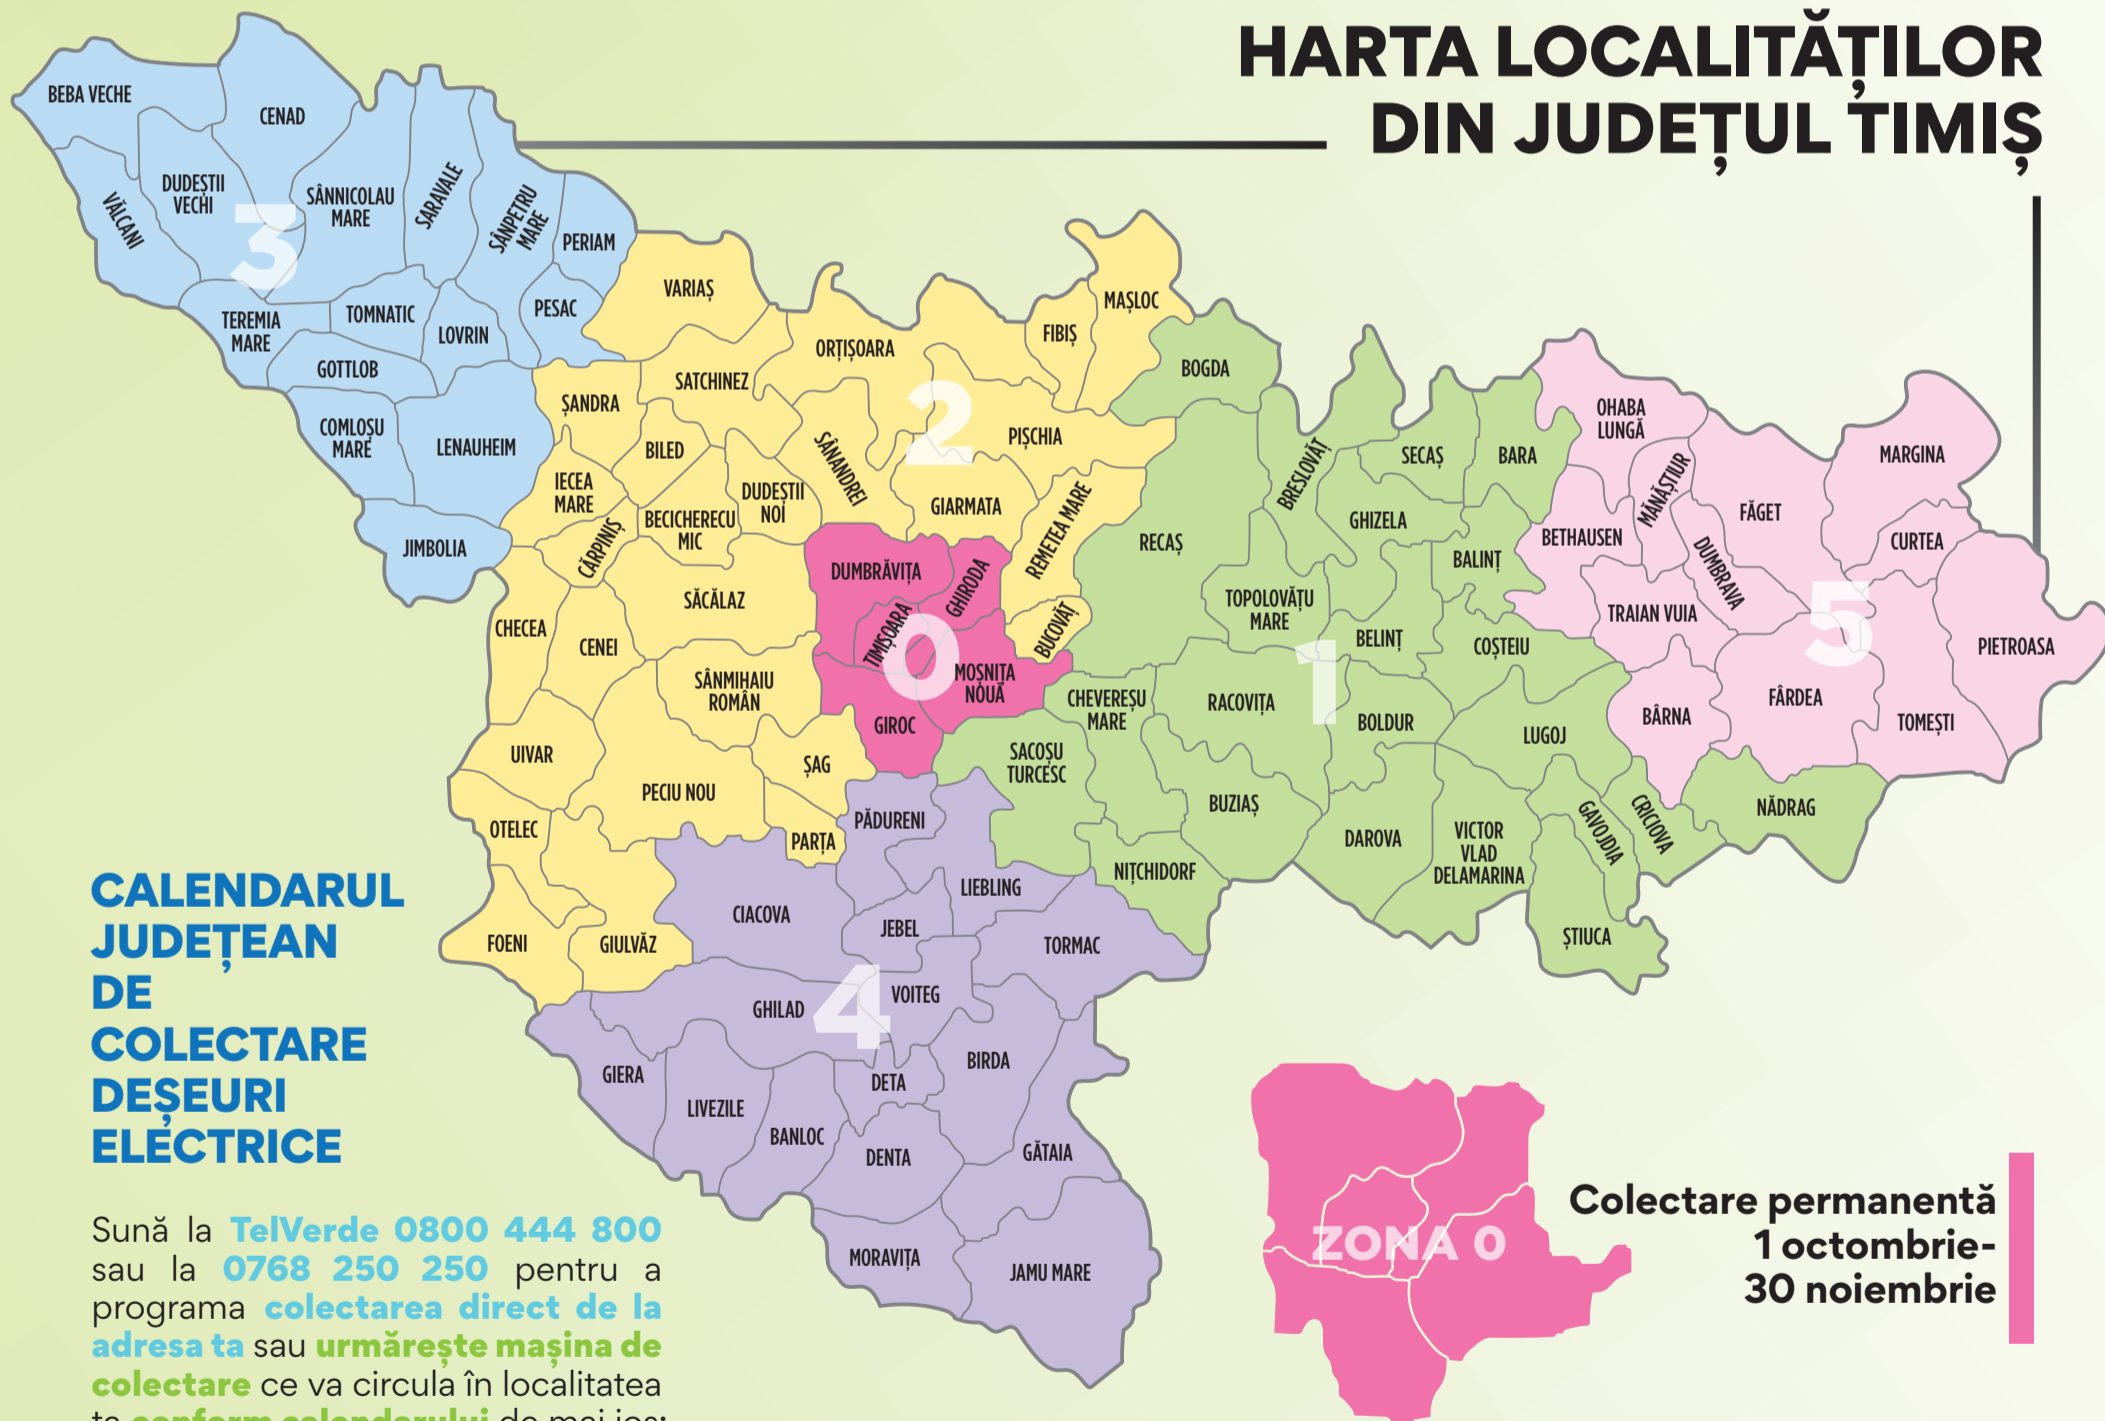

## CUM?

Sună la **TelVerde 0800 444 800** din orice rețea de telefonie fixă sau mobilă, de luni până vineri, între orele 9.00-17.00 și soliciți preluarea fără niciun cost de acasă, sediu de firmă sau instituție, a deșeurilor electrice grele sau voluminoase.

## HARTA LOCALITĂȚILOR DIN JUDEȚUL TIMIȘ