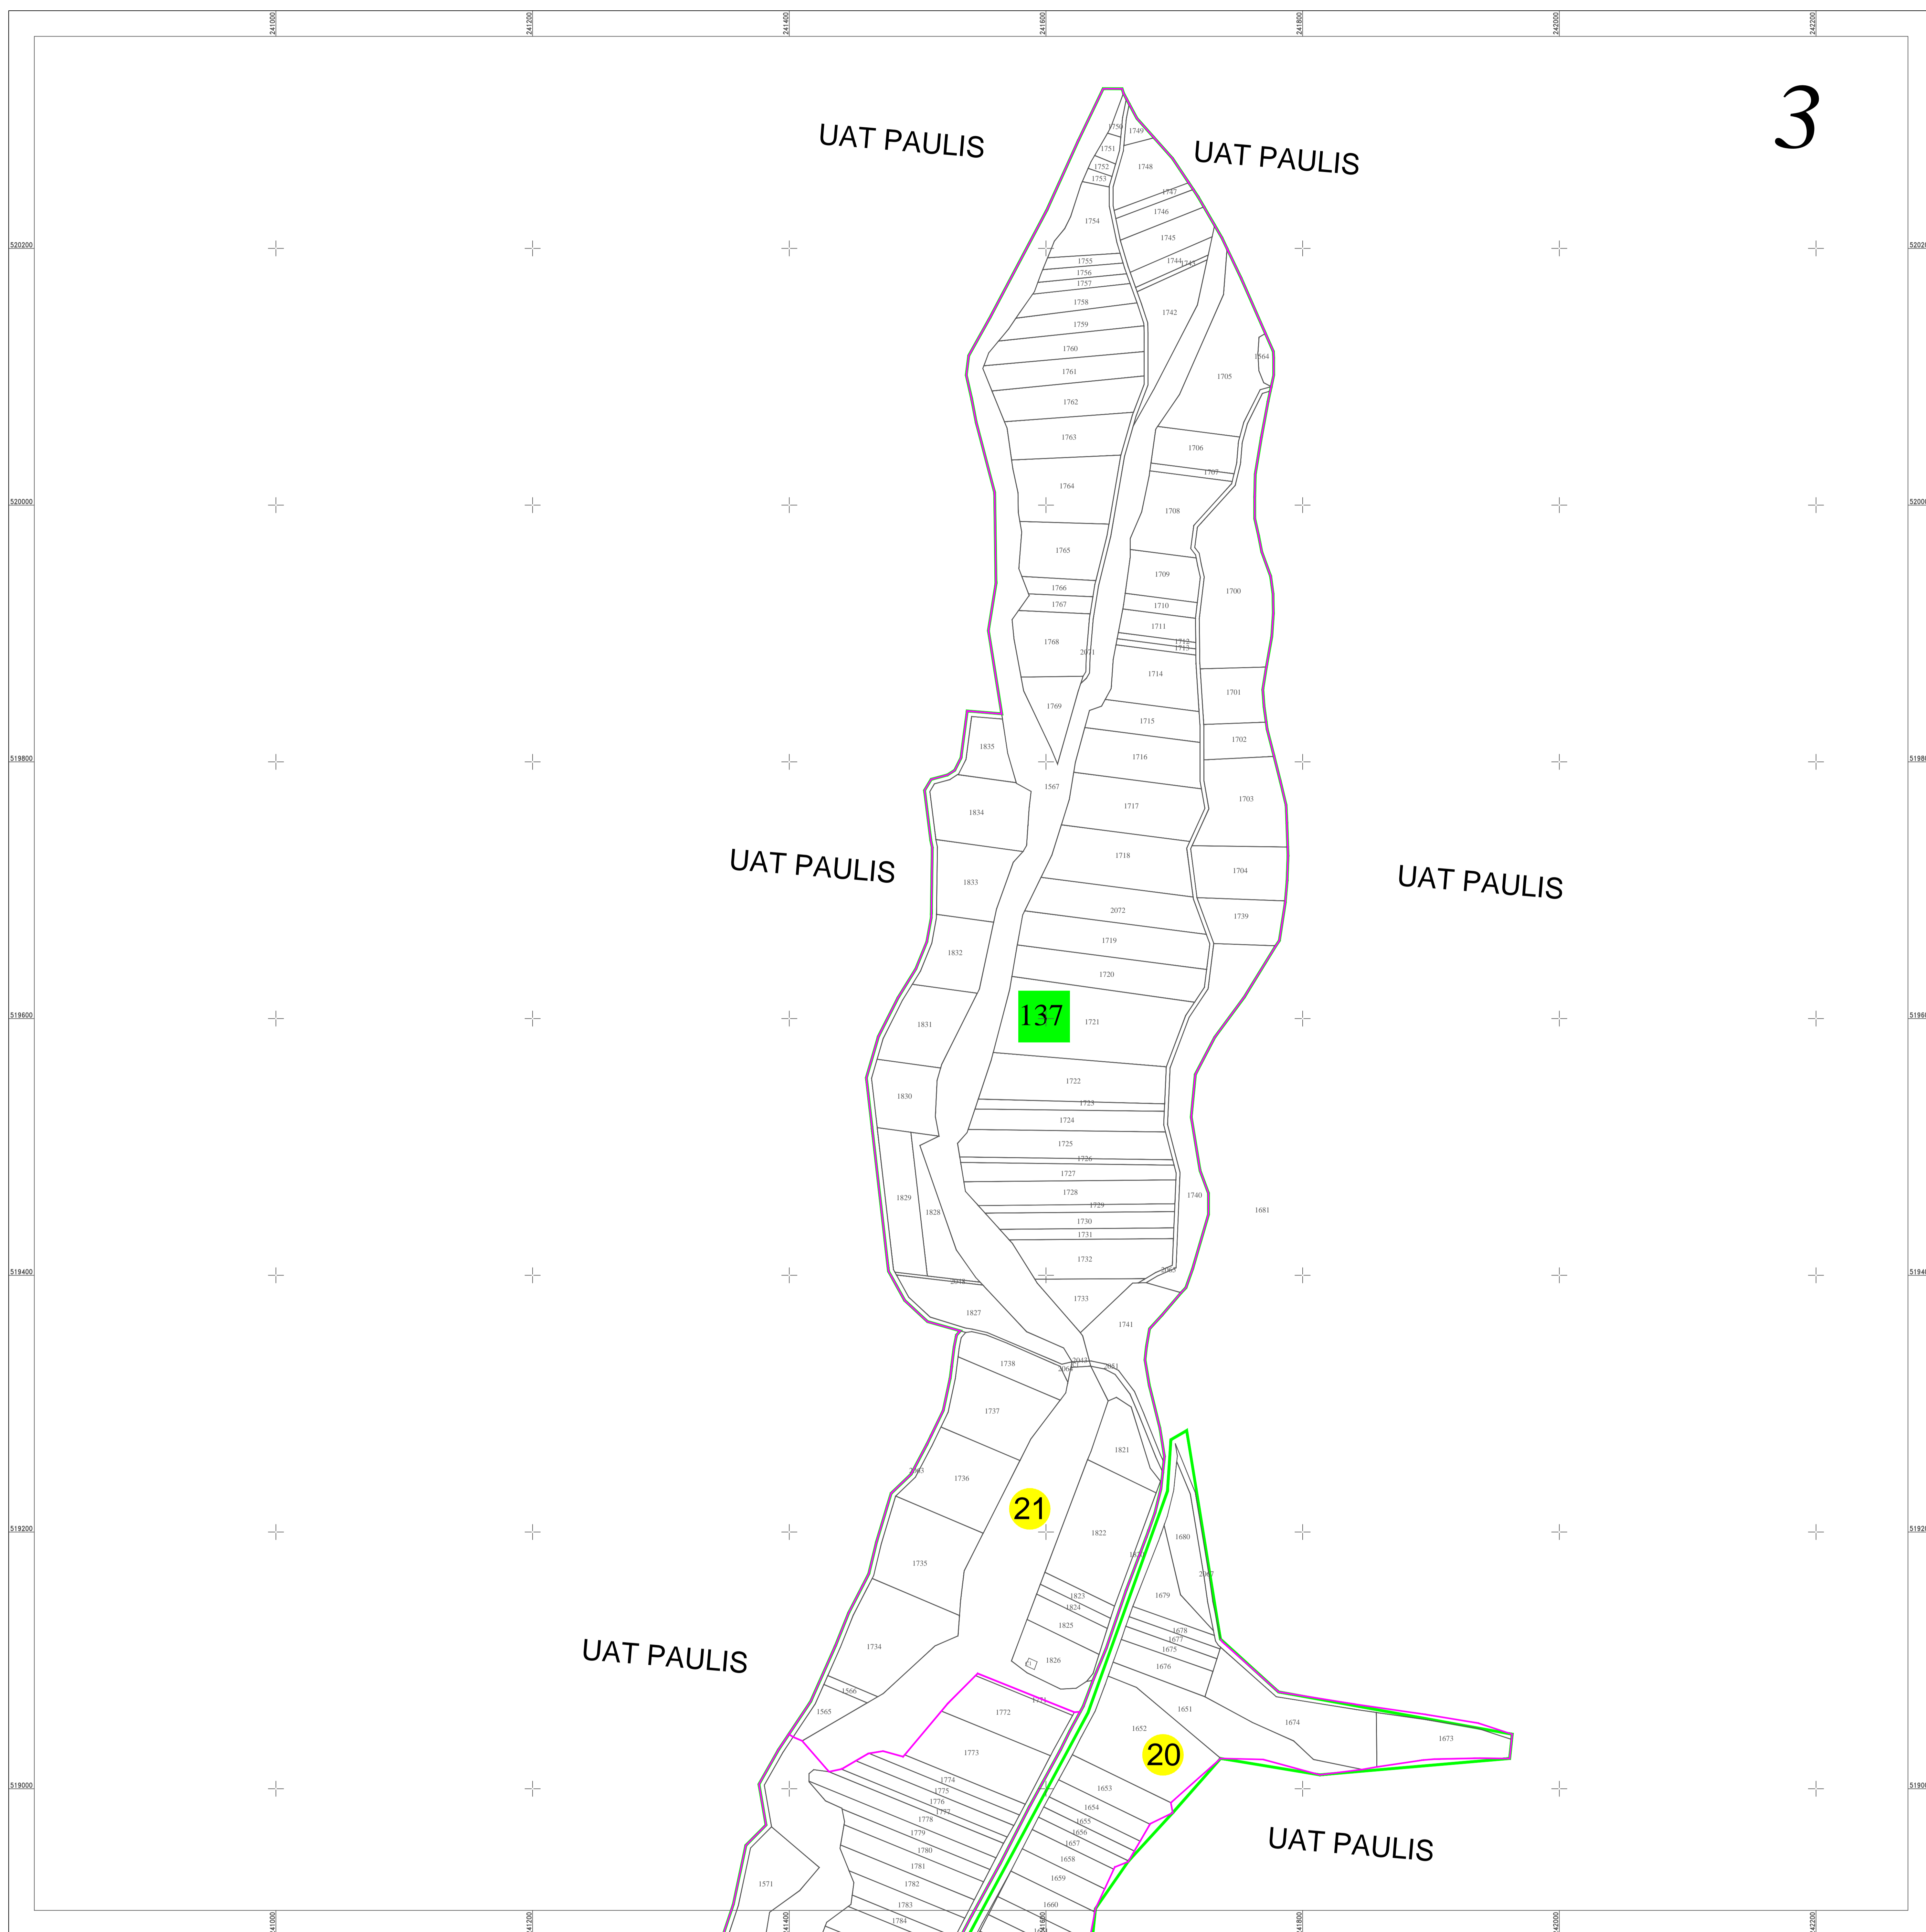

**PLAN CADASTRAL**  
**UAT PAULIS, Judetul Arad**  
 Sectoare cadastrale nr: 20, 21, 36, 42, 43.  
 Scara 1:2000  
 Sistem de proiectie STEREO 70  
 Plansa 3/6

3

Schita dispunerii planselor

**LEGENDĂ**

<b>3</b>	Numar sector cadastral
Arad	Judet
PAULIS	UAT
PAULIS	Localitati
PLAN CADASTRAL	Titlu
Sector cadastral nr. 3	Subtitluri, Sector cadastral
1:2000	Scara
186	ID

<span style="color: red;">—</span>	Limita de judet
<span style="color: red;">—</span>	Limita UAT
<span style="color: green;">—</span>	Limita sectoarelor cadastrale
<span style="color: blue;">—</span>	Limita intravilan
<span style="color: black;">—</span>	Limita imobil
<span style="color: black;">—</span>	Limita constructiilor cu caracter permanent