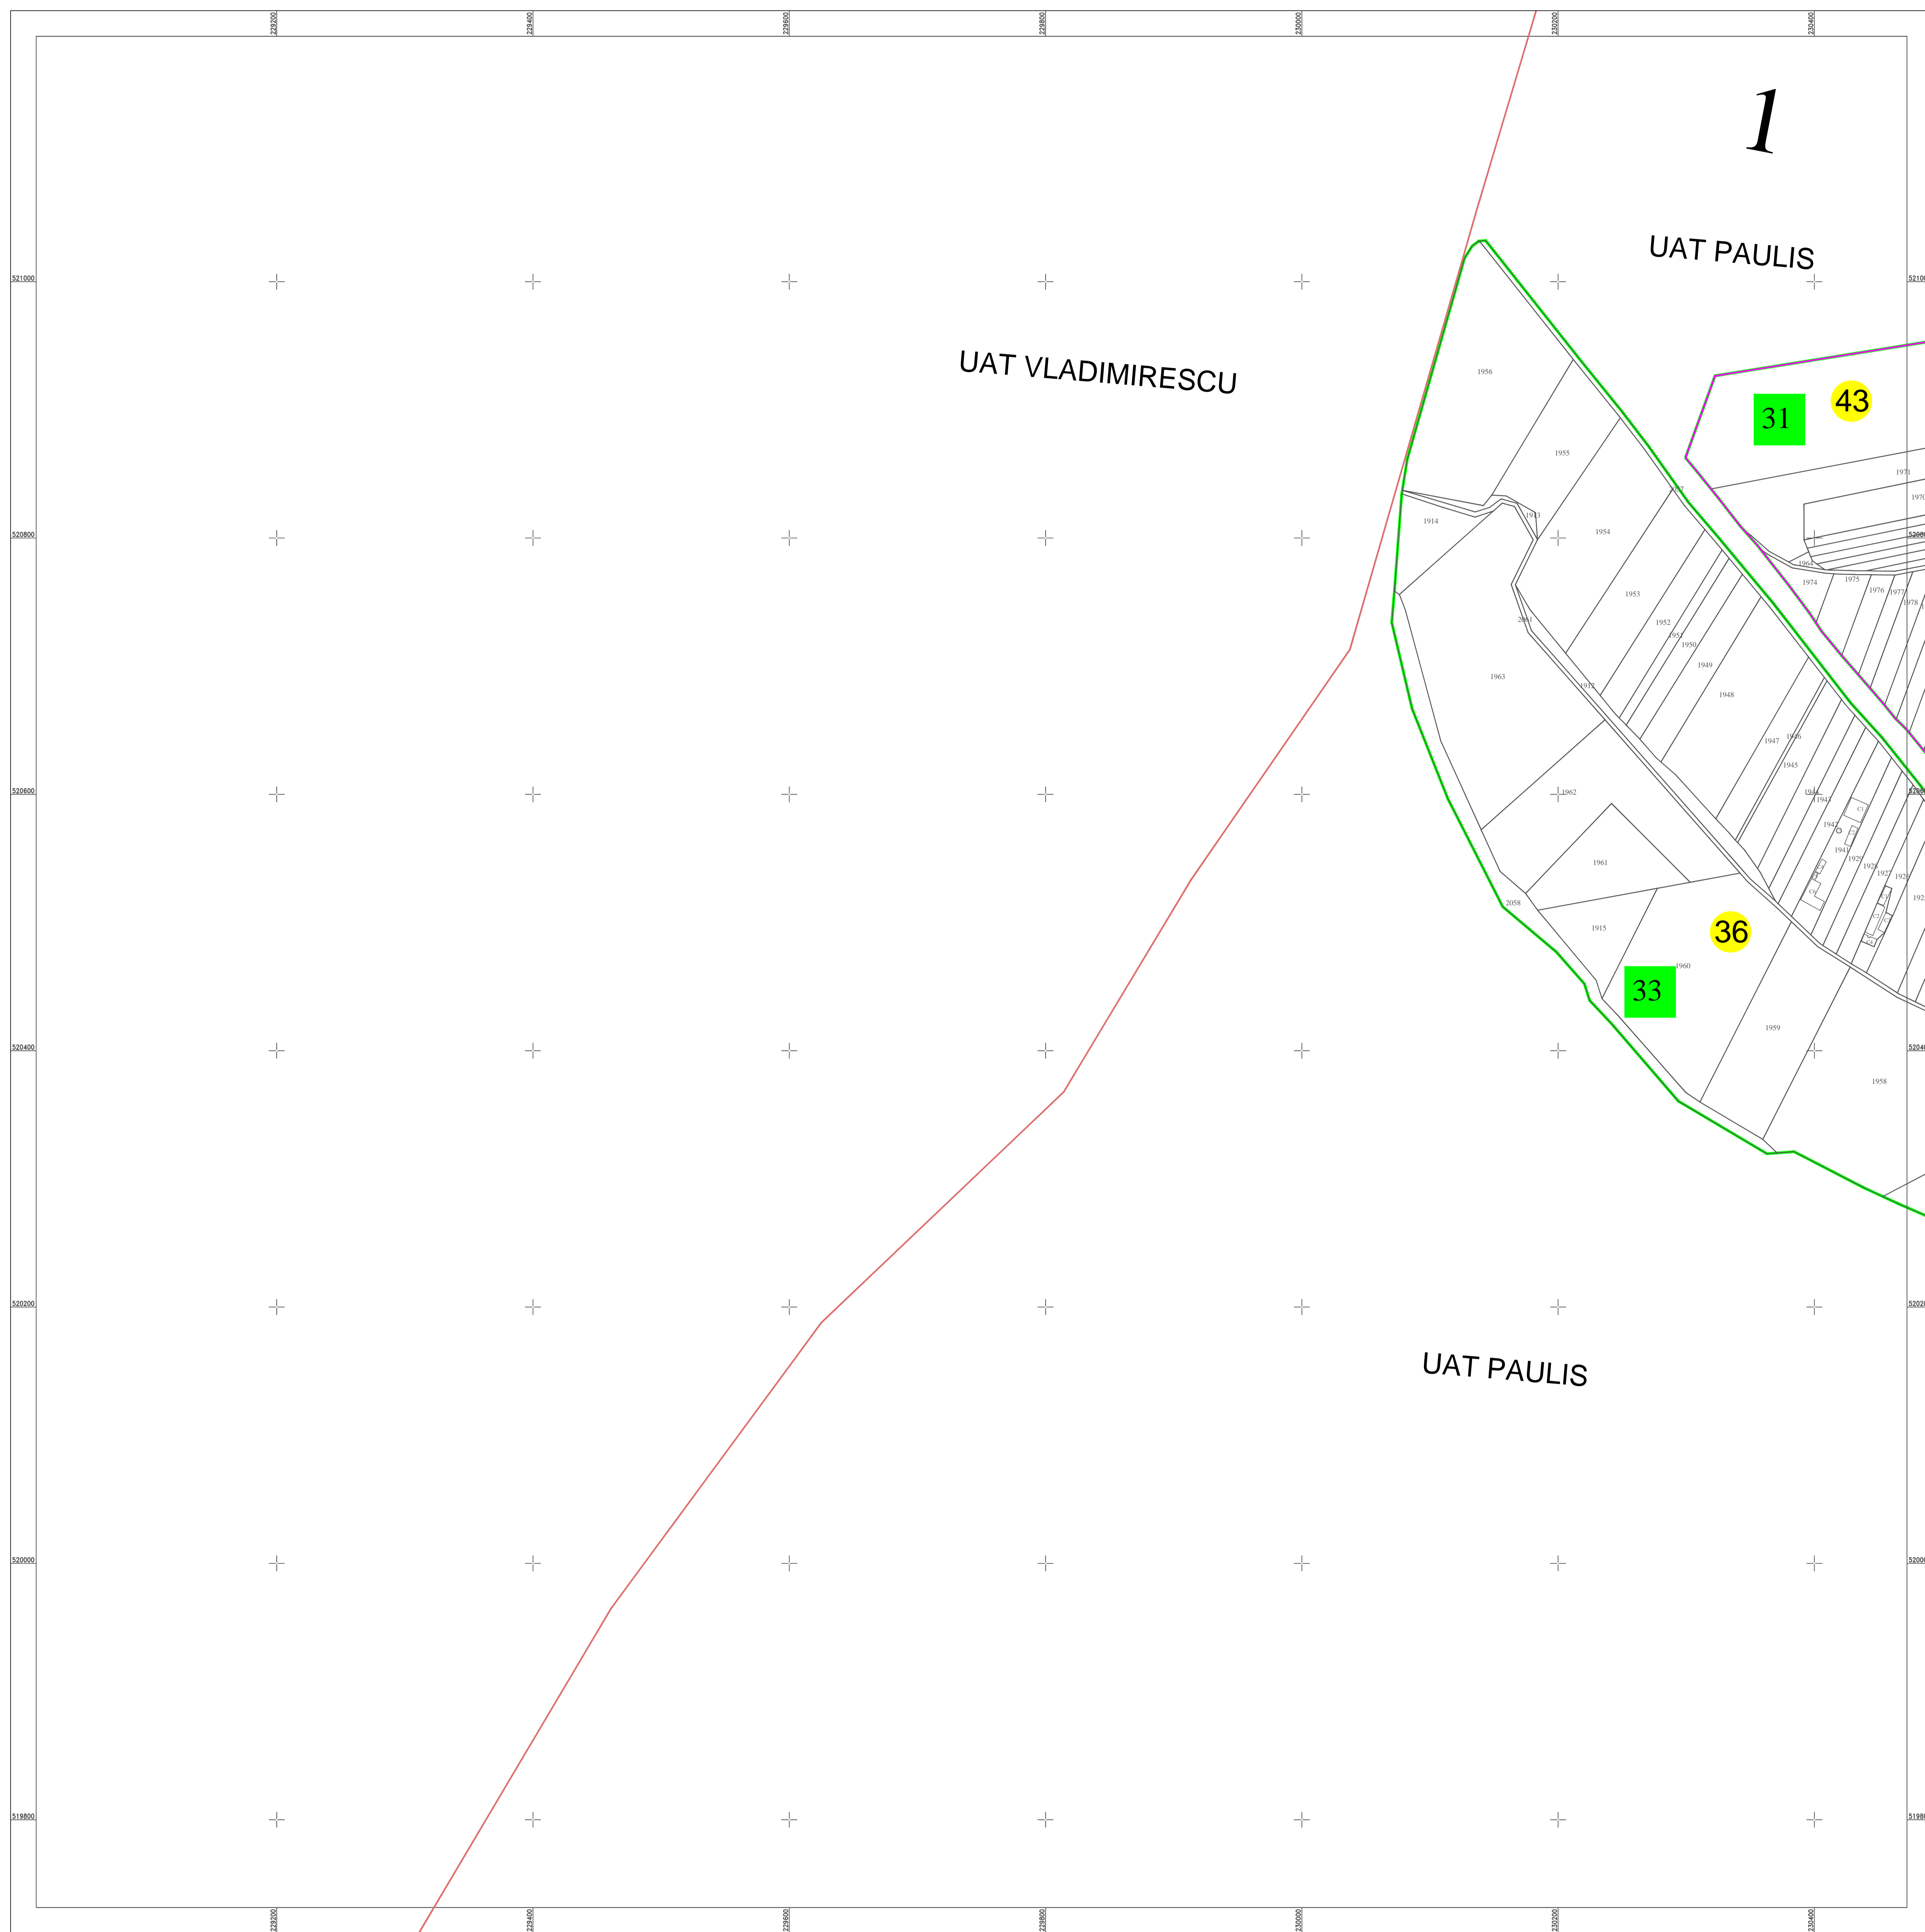

PLAN CADASTRAL
UAT PAULIS, Judetul Arad
 Sectoare cadastrale nr: 20, 21, 36, 42, 43.
 Scara 1:2000
 Sistem de proiectie STEREO 70
 Plansa 1/6

Schita dispunerii planselor

LEGENDĂ

3	Numar sector cadastral
Arad	Judet
PAULIS	UAT
PAULIS	Localitati
PLAN CADASTRAL	Titlu
Sector cadastral nr. 3	Subtitluri, Sector cadastral
1:2000	Scara
186	ID

—	Limita de judet
—	Limita UAT
—	Limita sectoarelor cadastrale
—	Limita intravilan
—	Limita imobil
—	Limita constructiilor cu caracter permanent

Spre publicare

ANCPI

Servicii de înregistrare sistematică în Sistemul Integrat de Cadastru și Carte Funciara a imobilelor situate în UAT Paulis, jud. Arad